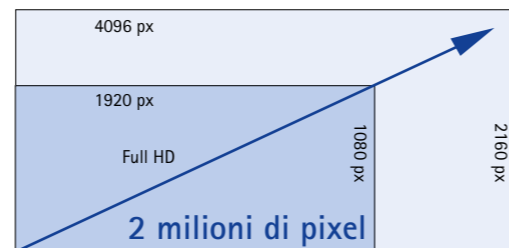

L'impiego della tecnologia 4K ULTRA HD in sala operatoria consente una visualizzazione ottimizzata dei dettagli. L'elevata qualità delle immagini permette di visualizzarne la struttura complessa, offre una maggiore fedeltà ai dettagli ed una riproduzione più brillante.

NOVITÀ: Sim.CAM HD Wireless –

More Details. Great Flexibility.

Con la nuova Sim.CAM HD Wireless, avrai a disposizione una telecamera HD di qualità premium che invia le immagini al tuo monitor senza fili aggiuntivi grazie alla nuova tecnologia wireless. La telecamera HD integrata trasmette tutti i dati in modo nitido e preciso da ciascuna delle posizioni selezionate. Disponibile su richiesta anche come soluzione cablata.

Sim.CAM HD e Sim.CAM HD Wireless	
Risoluzione	2.000.000 Pixel
Full HD	1.920 x 1.080
Formato schermo	16:9
Zoom	ottico 10x digitale 12x
Impostazione dell'immagine	> 360°, meccanica ed elettronica
Uscite video	HDMI, DVI

Con riserva di modifiche tecniche